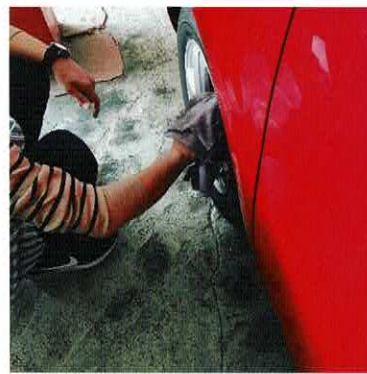

●年2回のボーナス

勤務日数の条件をクリアすると夏・冬 各7000円～1万円支給します！

株式会社 KAIKA では、就労継続支援 B 型「ジョブタネ鳥栖」の他に、
生活訓練(自立訓練)「キャリア・アカデミー鳥栖」と、グループホーム「かりかん家平田」も運営しています。

【お問い合わせ】 株式会社 KAIKA (営業時間 9:00～17:00)

●就労継続支援 B 型 ジョブタネ鳥栖

〒841-0038 佐賀県鳥栖市古野町 268-3-103 号

☎0942-50-8931

✉info@kaika.biz